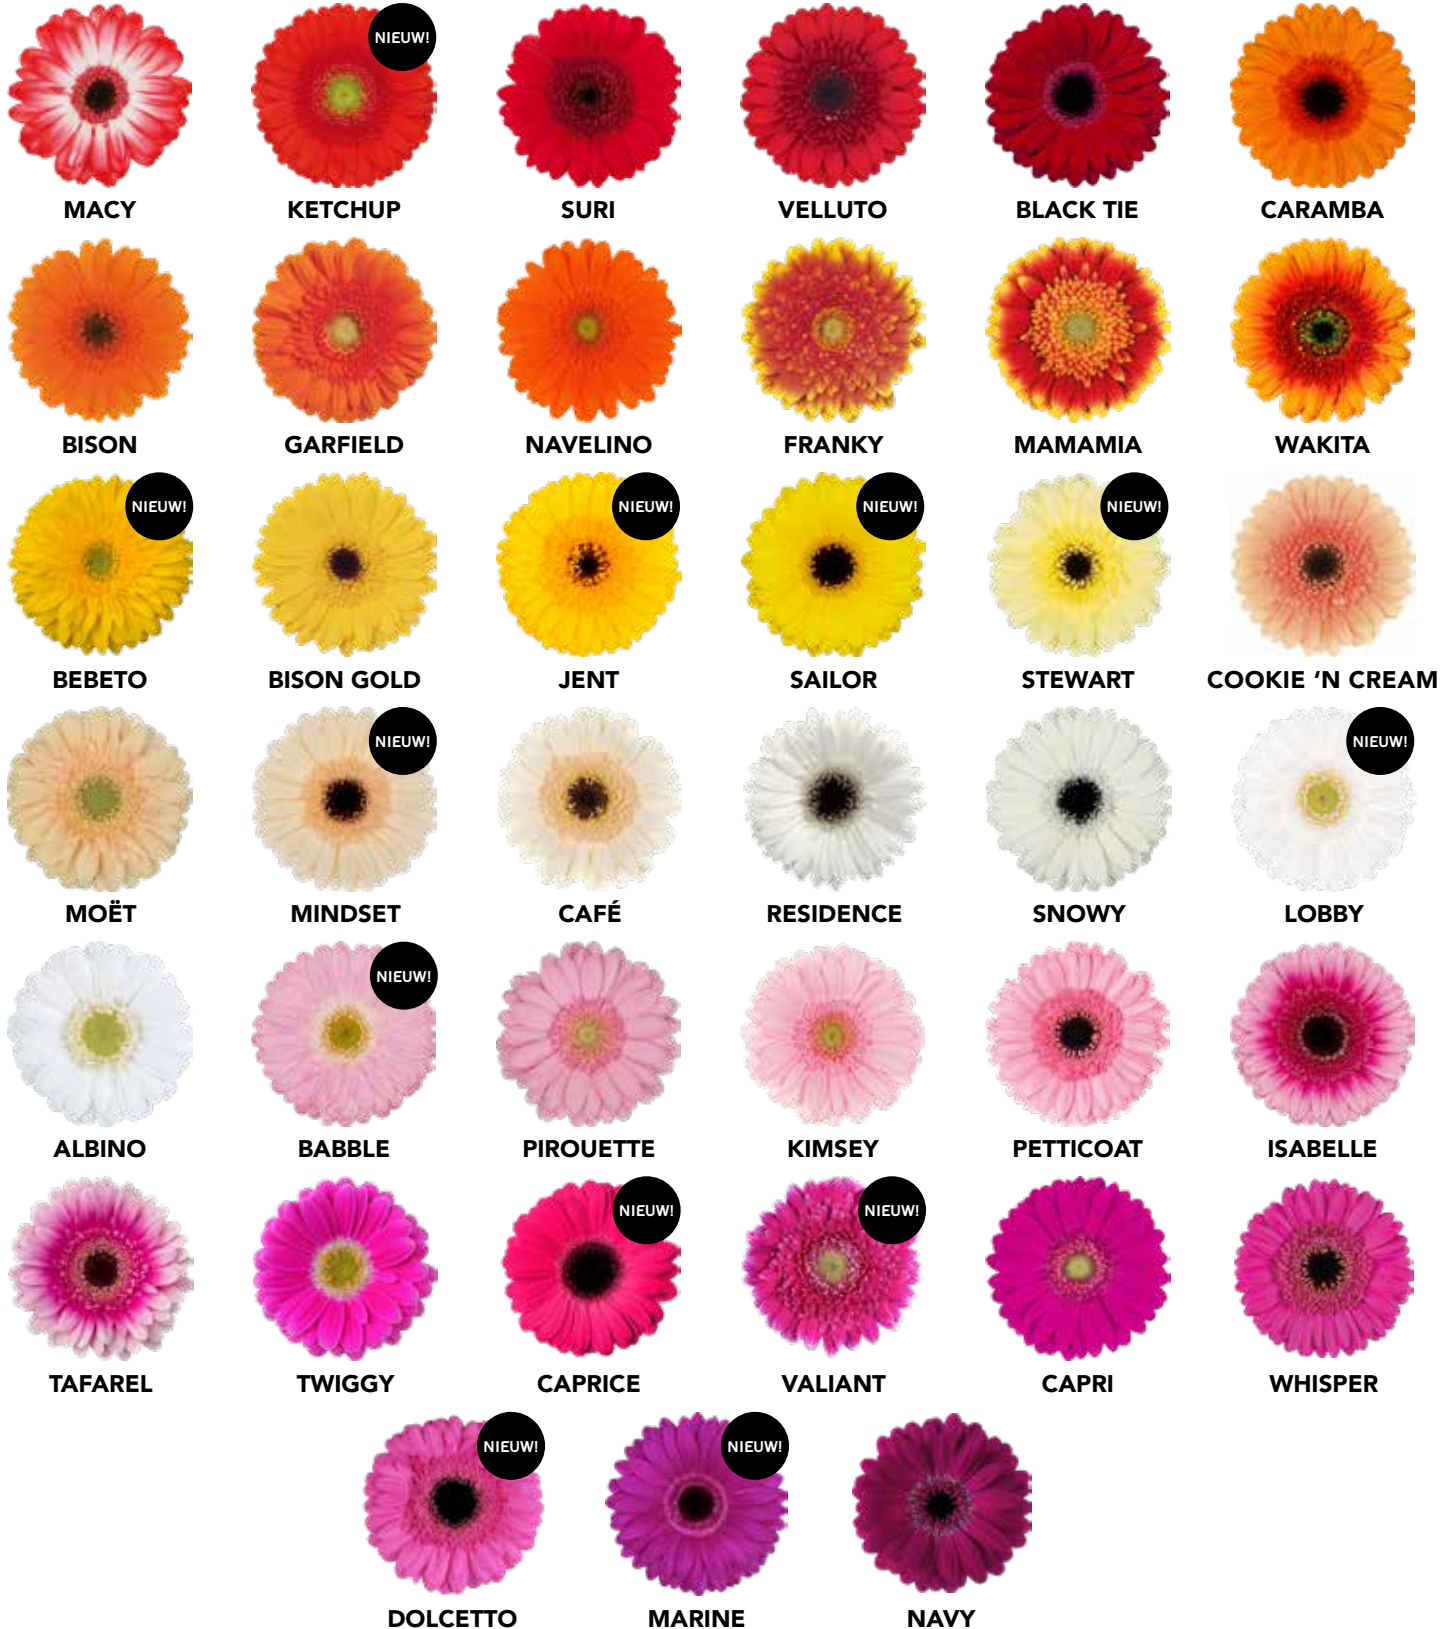

# Bolvormig assortiment

AMANDO

LARISSA

RHEA

CUPID

DIVIDIVI

RED LIGHT

COMET

NERUDA

BLACK PEARL

POSH

BALOU

GROOVY